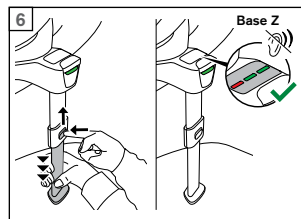

## SIRONA Z2 i-SIZE + BASE Z

UN R129/02, 45 - 105 cm, max. 18 kg

User guide

CYBEX GmbH  
Riedingerstr. 18 | 95448 Bayreuth | Germany

[INFO@CYBEX-ONLINE.COM](mailto:INFO@CYBEX-ONLINE.COM) / [WWW.CYBEX-ONLINE.COM](http://WWW.CYBEX-ONLINE.COM)  
[WWW.FACEBOOK.COM/CYBEX.ONLINE](http://WWW.FACEBOOK.COM/CYBEX.ONLINE)