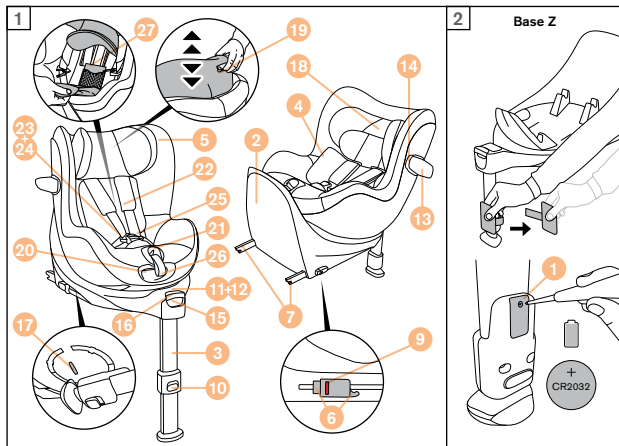

## SIRONA Z2 i-SIZE + BASE Z

UN R129/02, 45 - 105 cm, max. 18 kg

User guide

CYBEX GmbH  
Riedingerstr. 18 | 95448 Bayreuth | Germany

[INFO@CYBEX-ONLINE.COM](mailto:INFO@CYBEX-ONLINE.COM) / [WWW.CYBEX-ONLINE.COM](http://WWW.CYBEX-ONLINE.COM)  
[WWW.FACEBOOK.COM/CYBEX.ONLINE](http://WWW.FACEBOOK.COM/CYBEX.ONLINE)