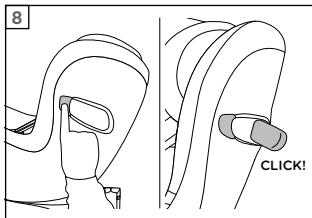

## SIRONA Z2 i-SIZE + BASE Z

UN R129/02, 45 - 105 cm, max. 18 kg

User guide

CYBEX GmbH  
Riedingerstr. 18 | 95448 Bayreuth | Germany

[INFO@CYBEX-ONLINE.COM](mailto:INFO@CYBEX-ONLINE.COM) / [WWW.CYBEX-ONLINE.COM](http://WWW.CYBEX-ONLINE.COM)  
[WWW.FACEBOOK.COM/CYBEX.ONLINE](http://WWW.FACEBOOK.COM/CYBEX.ONLINE)