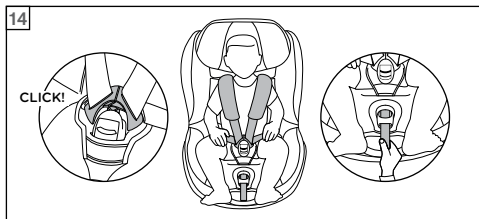

## SIRONA Z2 i-SIZE + BASE Z

UN R129/02, 45 - 105 cm, max. 18 kg

User guide

CYBEX GmbH  
Riedingerstr. 18 | 95448 Bayreuth | Germany

[INFO@CYBEX-ONLINE.COM](mailto:INFO@CYBEX-ONLINE.COM) / [WWW.CYBEX-ONLINE.COM](http://WWW.CYBEX-ONLINE.COM)  
[WWW.FACEBOOK.COM/CYBEX.ONLINE](http://WWW.FACEBOOK.COM/CYBEX.ONLINE)