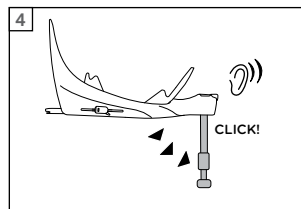

## SIRONA Z2 i-SIZE + BASE Z

UN R129/02, 45 - 105 cm, max. 18 kg

User guide

CYBEX GmbH  
Riedingerstr. 18 | 95448 Bayreuth | Germany

[INFO@CYBEX-ONLINE.COM](mailto:INFO@CYBEX-ONLINE.COM) / [WWW.CYBEX-ONLINE.COM](http://WWW.CYBEX-ONLINE.COM)  
[WWW.FACEBOOK.COM/CYBEX.ONLINE](http://WWW.FACEBOOK.COM/CYBEX.ONLINE)