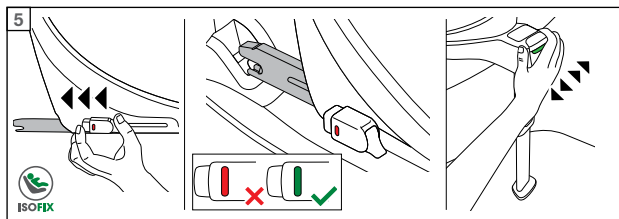

## SIRONA Z2 i-SIZE + BASE Z

UN R129/02, 45 - 105 cm, max. 18 kg

User guide

CYBEX GmbH  
Riedingerstr. 18 | 95448 Bayreuth | Germany

[INFO@CYBEX-ONLINE.COM](mailto:INFO@CYBEX-ONLINE.COM) / [WWW.CYBEX-ONLINE.COM](http://WWW.CYBEX-ONLINE.COM)  
[WWW.FACEBOOK.COM/CYBEX.ONLINE](http://WWW.FACEBOOK.COM/CYBEX.ONLINE)