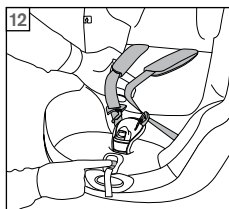

## SIRONA Z2 i-SIZE + BASE Z

UN R129/02, 45 - 105 cm, max. 18 kg

User guide

CYBEX GmbH  
Riedingerstr. 18 | 95448 Bayreuth | Germany

[INFO@CYBEX-ONLINE.COM](mailto:INFO@CYBEX-ONLINE.COM) / [WWW.CYBEX-ONLINE.COM](http://WWW.CYBEX-ONLINE.COM)  
[WWW.FACEBOOK.COM/CYBEX.ONLINE](http://WWW.FACEBOOK.COM/CYBEX.ONLINE)