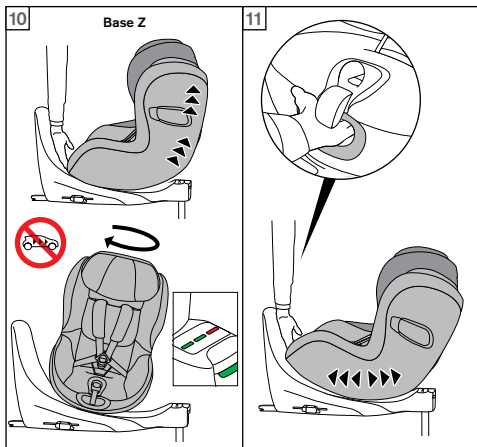

## SIRONA Z2 i-SIZE + BASE Z

UN R129/02, 45 - 105 cm, max. 18 kg

User guide

CYBEX GmbH  
Riedingerstr. 18 | 95448 Bayreuth | Germany

[INFO@CYBEX-ONLINE.COM](mailto:INFO@CYBEX-ONLINE.COM) / [WWW.CYBEX-ONLINE.COM](http://WWW.CYBEX-ONLINE.COM)  
[WWW.FACEBOOK.COM/CYBEX.ONLINE](http://WWW.FACEBOOK.COM/CYBEX.ONLINE)