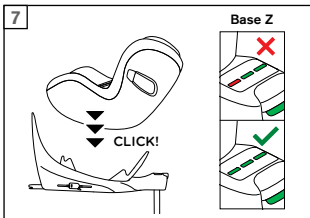

## SIRONA Z2 i-SIZE + BASE Z

UN R129/02, 45 - 105 cm, max. 18 kg

User guide

CYBEX GmbH  
Riedingerstr. 18 | 95448 Bayreuth | Germany

[INFO@CYBEX-ONLINE.COM](mailto:INFO@CYBEX-ONLINE.COM) / [WWW.CYBEX-ONLINE.COM](http://WWW.CYBEX-ONLINE.COM)  
[WWW.FACEBOOK.COM/CYBEX.ONLINE](http://WWW.FACEBOOK.COM/CYBEX.ONLINE)