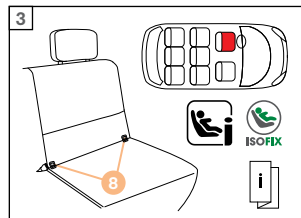

## SIRONA Z2 i-SIZE + BASE Z

UN R129/02, 45 - 105 cm, max. 18 kg

User guide

CYBEX GmbH  
Riedingerstr. 18 | 95448 Bayreuth | Germany

[INFO@CYBEX-ONLINE.COM](mailto:INFO@CYBEX-ONLINE.COM) / [WWW.CYBEX-ONLINE.COM](http://WWW.CYBEX-ONLINE.COM)  
[WWW.FACEBOOK.COM/CYBEX.ONLINE](http://WWW.FACEBOOK.COM/CYBEX.ONLINE)