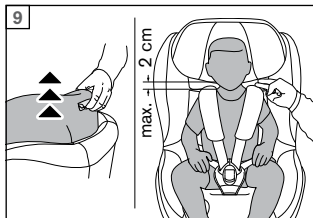

## SIRONA Z2 i-SIZE + BASE Z

UN R129/02, 45 - 105 cm, max. 18 kg

User guide

CYBEX GmbH  
Riedingerstr. 18 | 95448 Bayreuth | Germany

[INFO@CYBEX-ONLINE.COM](mailto:INFO@CYBEX-ONLINE.COM) / [WWW.CYBEX-ONLINE.COM](http://WWW.CYBEX-ONLINE.COM)  
[WWW.FACEBOOK.COM/CYBEX.ONLINE](http://WWW.FACEBOOK.COM/CYBEX.ONLINE)